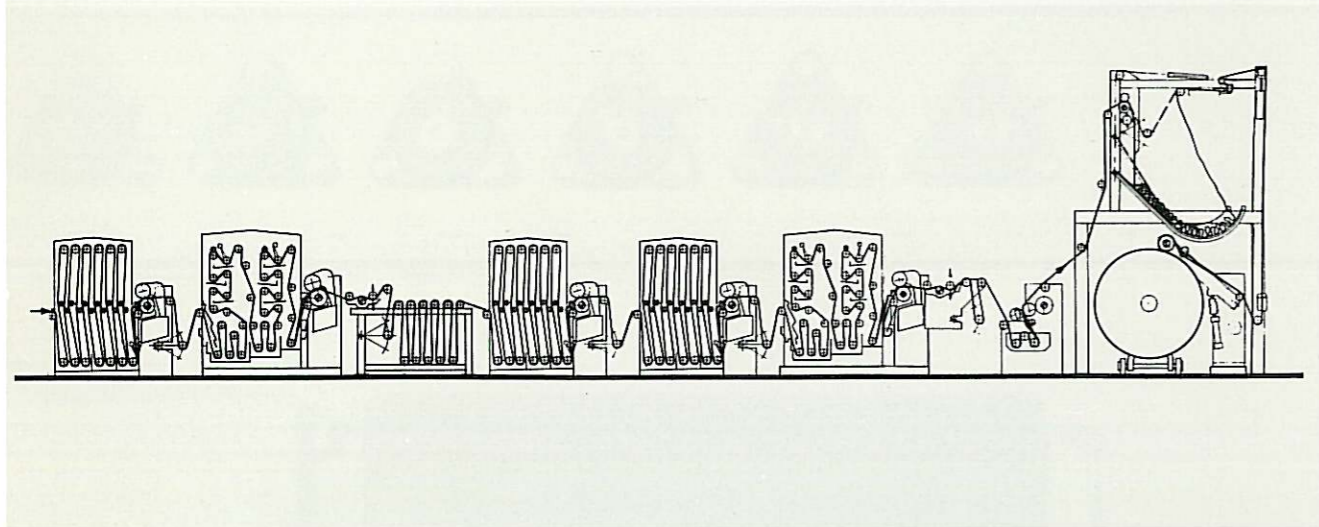

Breitwaschanlage mit Rollenkufern,  
MÄANDER-Waschmaschinen und Wasser-  
kalander AQUATROLL

Open width washing range with Roller vats  
MÄANDER washers and Water Mangle  
AQUATROLL

Installation à laver en continue avec cuves  
à roulette, laveuses MÄANDER et foulard  
exprimeur AQUATROLL

Rollenkufern

Roller Vats

Cuves à Roulettes